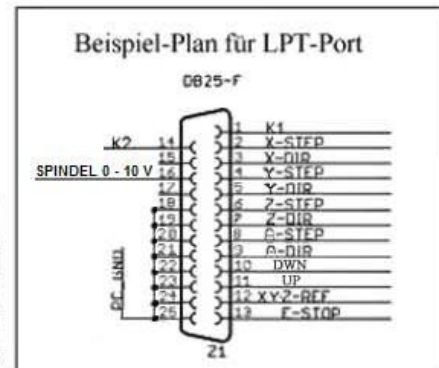

Anschlußplan - Beispiel  
CNC PROFI KJ

E-mail: [info@profikj.de](mailto:info@profikj.de)  
Tel.: +49 30 4942661

**CNC Profi Ltd.**

Biesdorfer Weg 21  
D-12683 Berlin Germany

Geschäftsführer: Jacek Maciejewski  
HRB 114651 Amtsger. Berlin