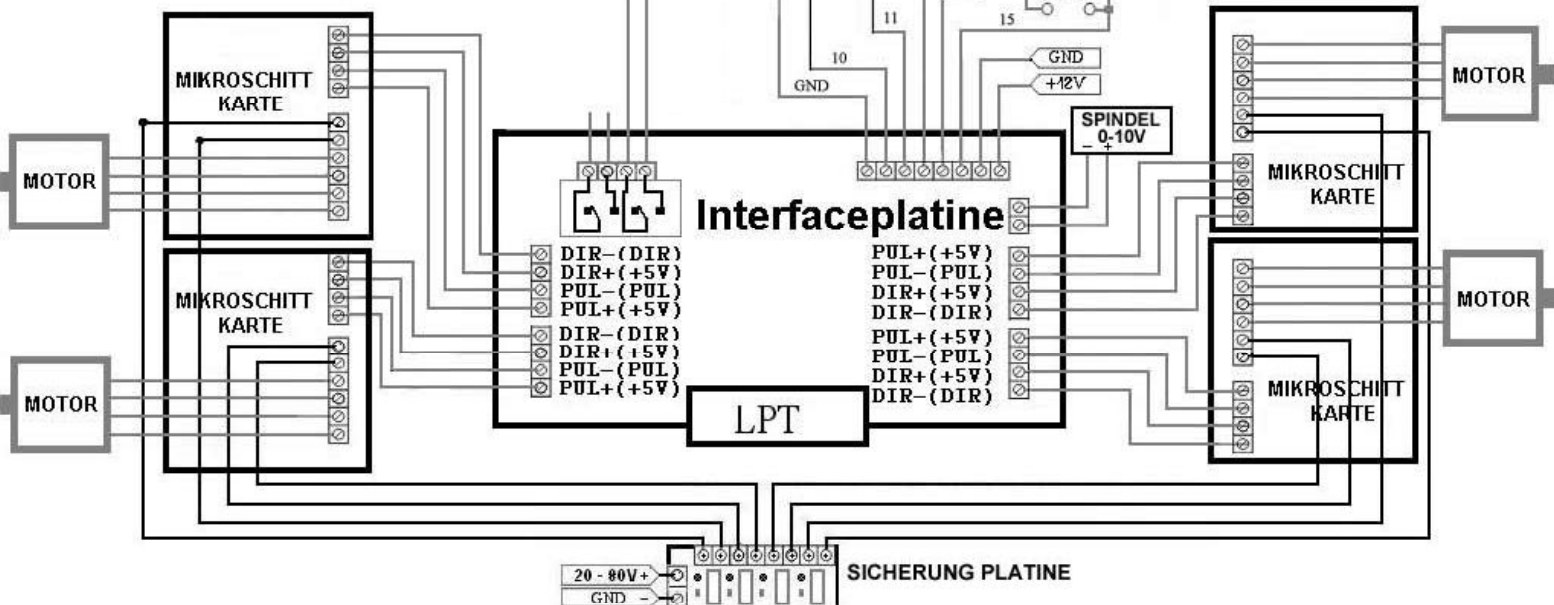

Anschlußplan - Beispiel  
CNC PROFI KJ

E-mail: [info@profikj.de](mailto:info@profikj.de)  
Tel.: +49 30 4942661

**CNC Profi Ltd.**

Biesdorfer Weg 21  
D-12683 Berlin Germany

Geschäftsführer: Jacek Maciejewski  
HRB 114651 Amtsger. Berlin