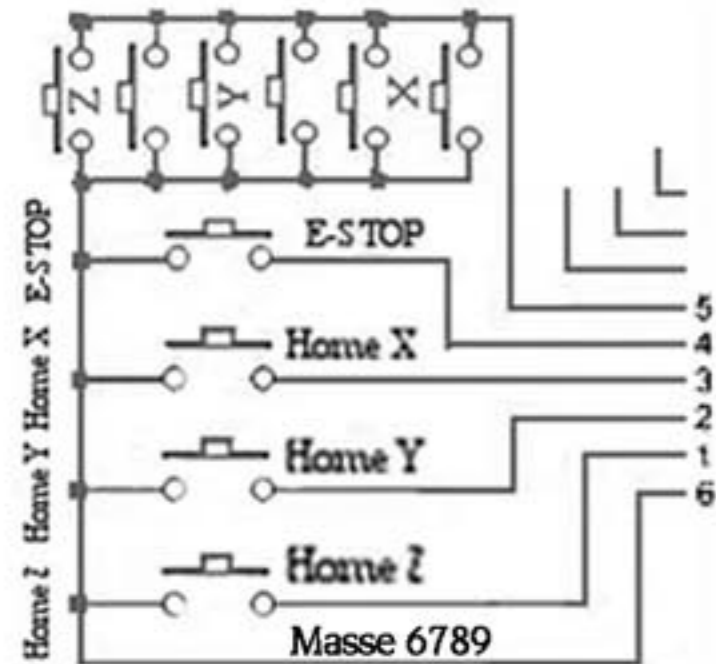

CNC PROFI SM3

Tel.: +49 30 4942661
E-mail: info@cncprofi.eu

PIN BELEGUNG LPT PORT

DB25

RELAY 5A 230VAC

K1

K2

DB9

PIN BELEGUNG DB9 PORT

01	Z REF IN	06	GND
02	Y REF IN	07	GND
03	X REF IN	08	GND
04	E STOP	09	GND
05	A REF IN		

PIN BELEGUNG LPT PORT DB25

01	K1 Relay	07	Z DIR	13	E STOP
02	X STEP	08	A STEP	14	K2 Relay
03	X DIR	09	A DIR	15	A REF
04	Y STEP	10	X REF	16	SC IN
05	Y DIR	11	Y REF	17	BLANK
06	Z STEP	12	Z REF	18-25	GND