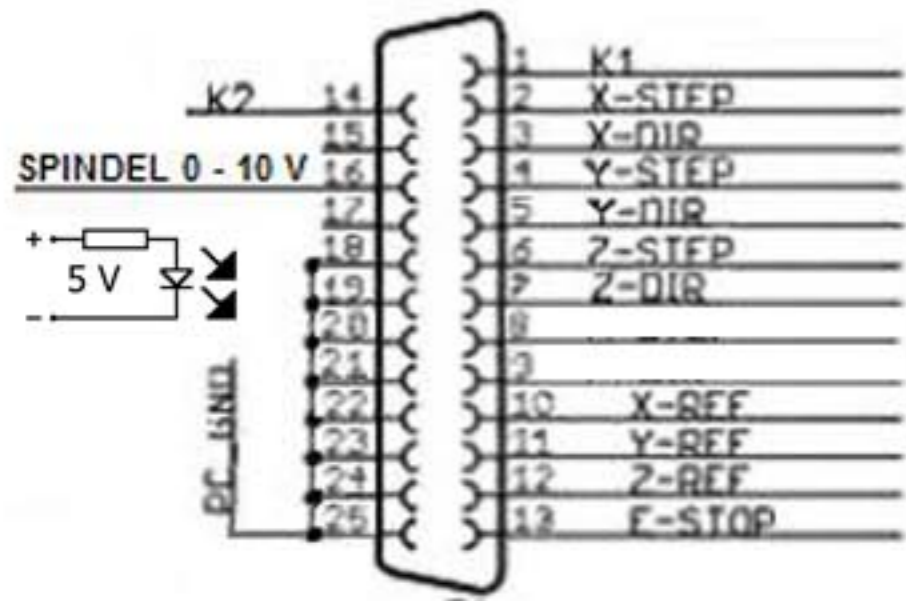

CNC PROFI SM3

Tel.: +49 30 4942661
E-mail: info@cncprofi.eu

PIN BELEGUNG LPT PORT

DB25

RELAY 5A 230VAC

K1

K2

DB9

PIN BELEGUNG DB9 PORT

01	Z REF IN	06	GND
02	Y REF IN	07	GND
03	X REF IN	08	GND
04	E STOP	09	GND
05	A REF IN		

PIN BELEGUNG LPT PORT DB25

01	K1 Relay	07	Z DIR	13	E STOP
02	X STEP	08	A STEP	14	K2 Relay
03	X DIR	09	A DIR	15	A REF
04	Y STEP	10	X REF	16	SC IN
05	Y DIR	11	Y REF	17	BLANK
06	Z STEP	12	Z REF	18-25	GND